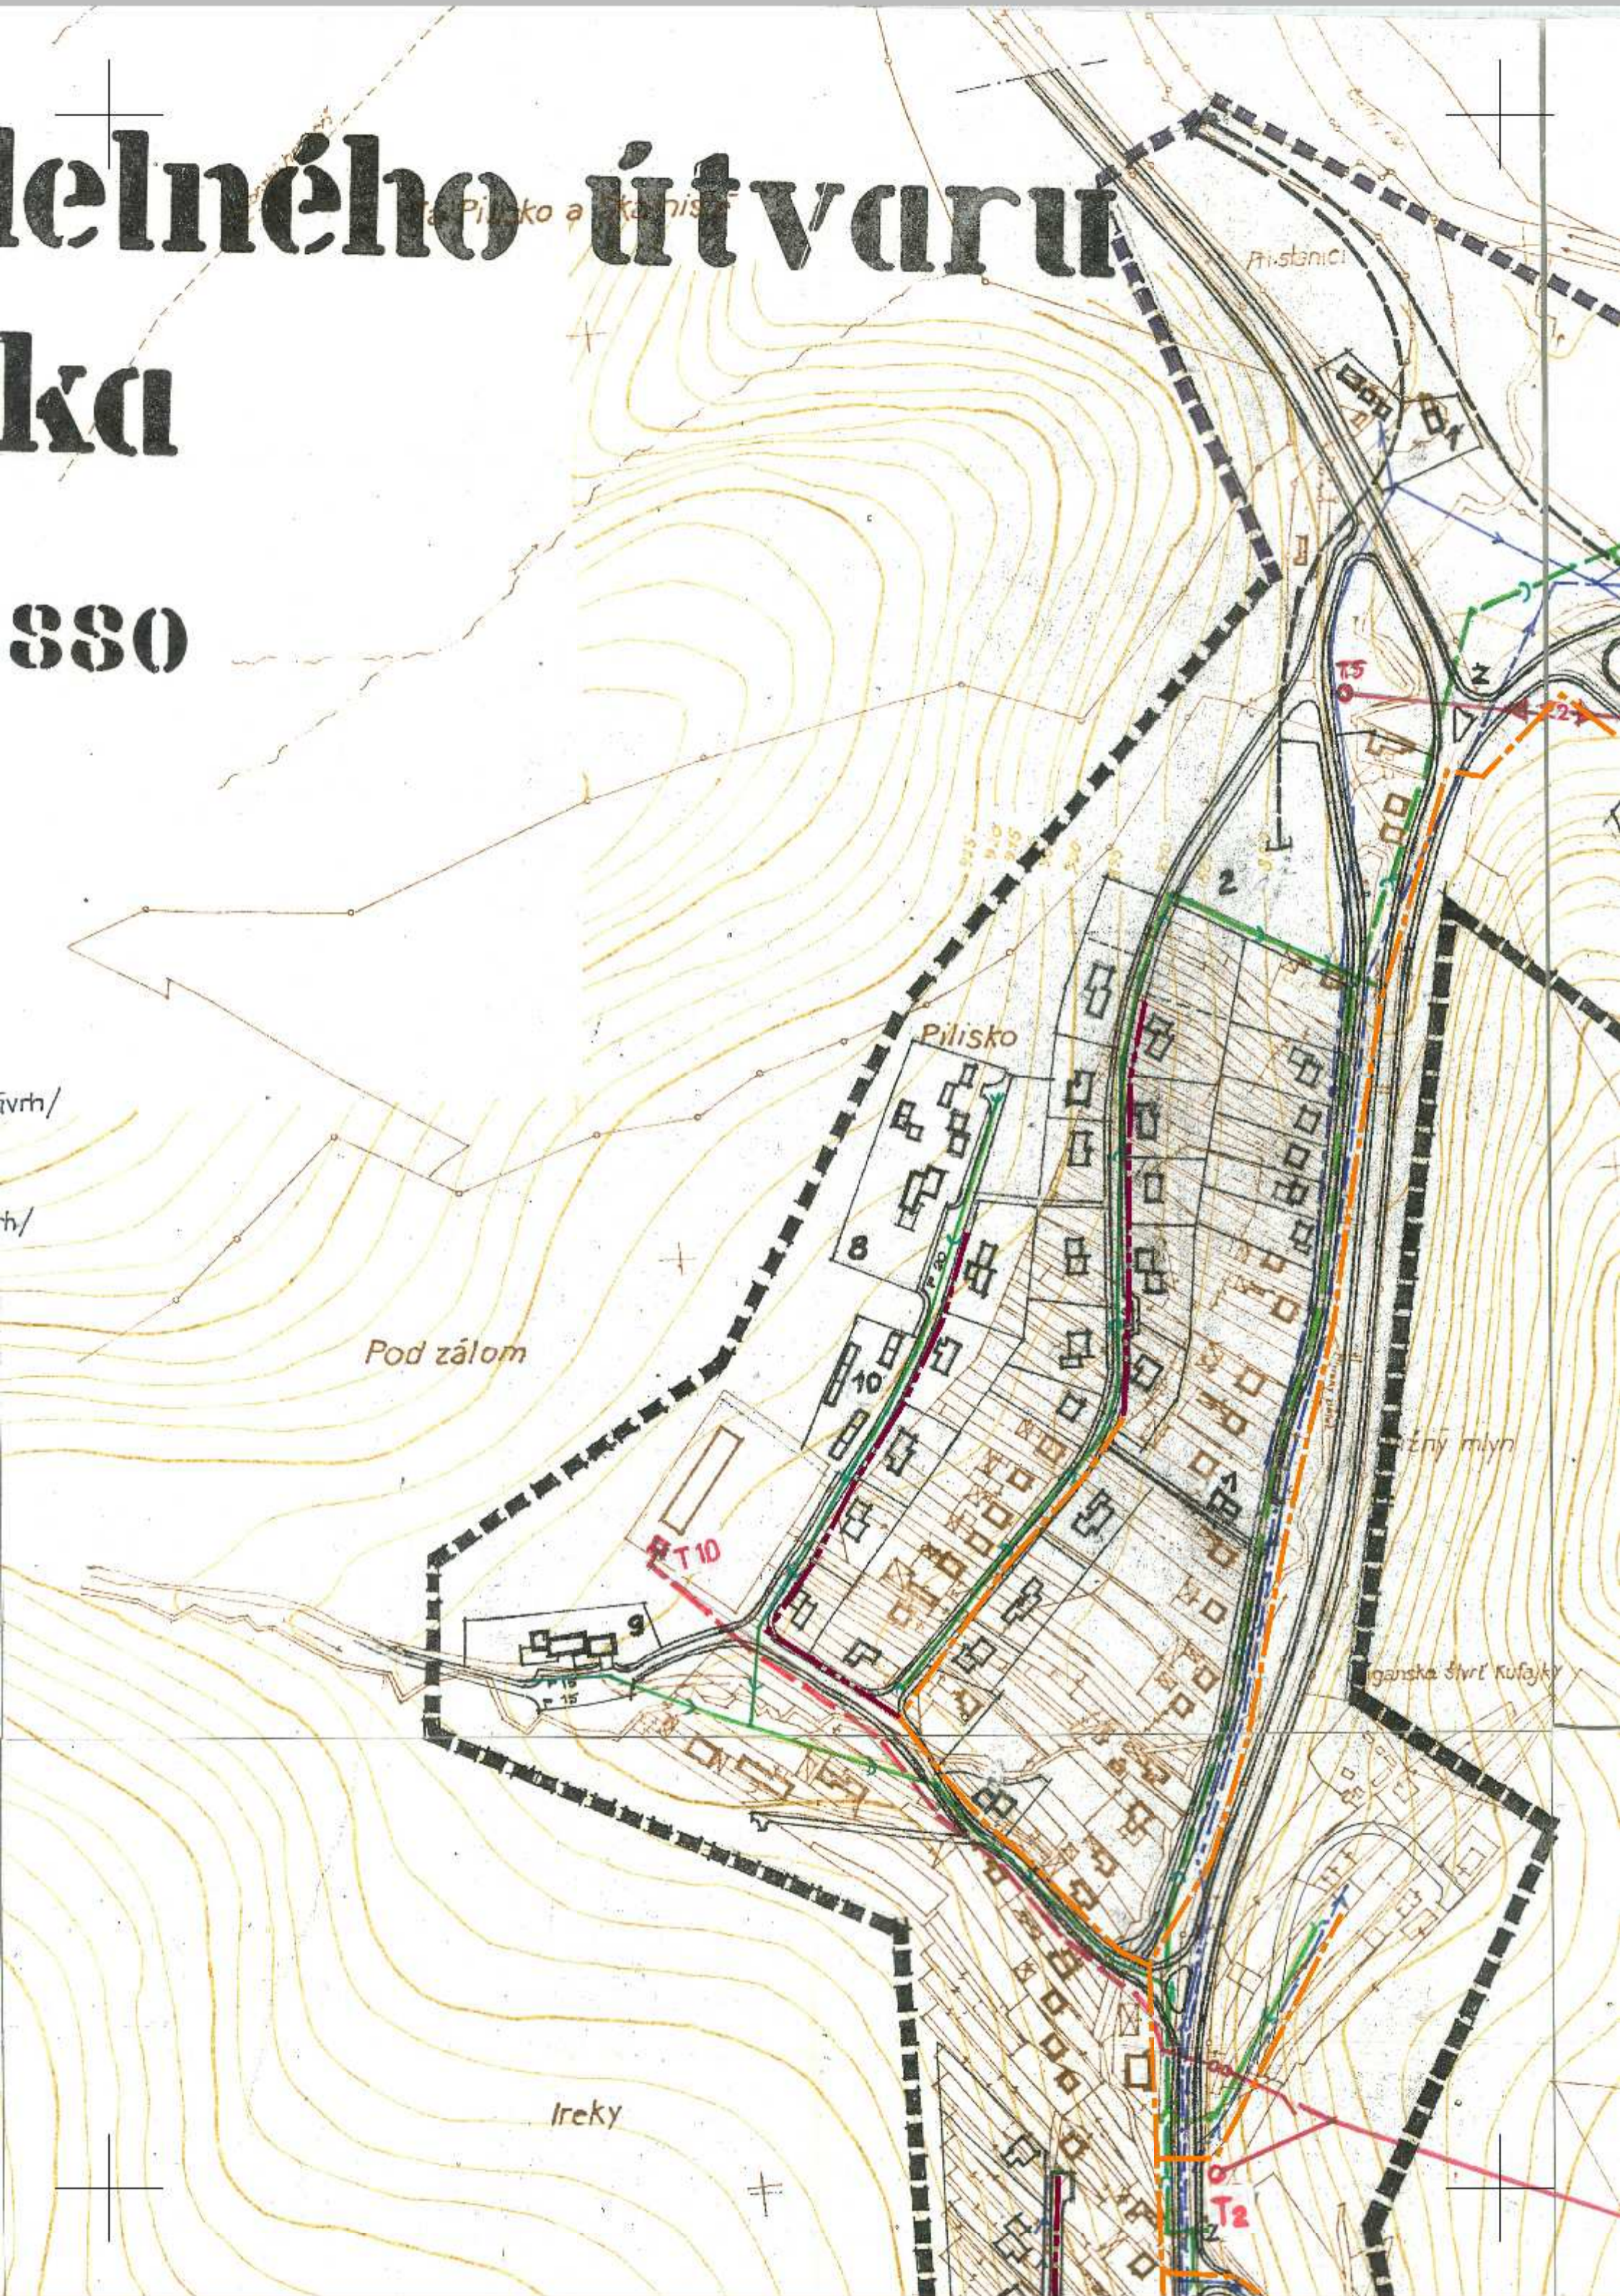

územného útvaru

ka

880

B2

ZMENY A DOPLNKY ÚPN-O LIPTOVSKÁ TEPLIČKA _ LOKALITA - PILISKO

územného útvaru

ka

880